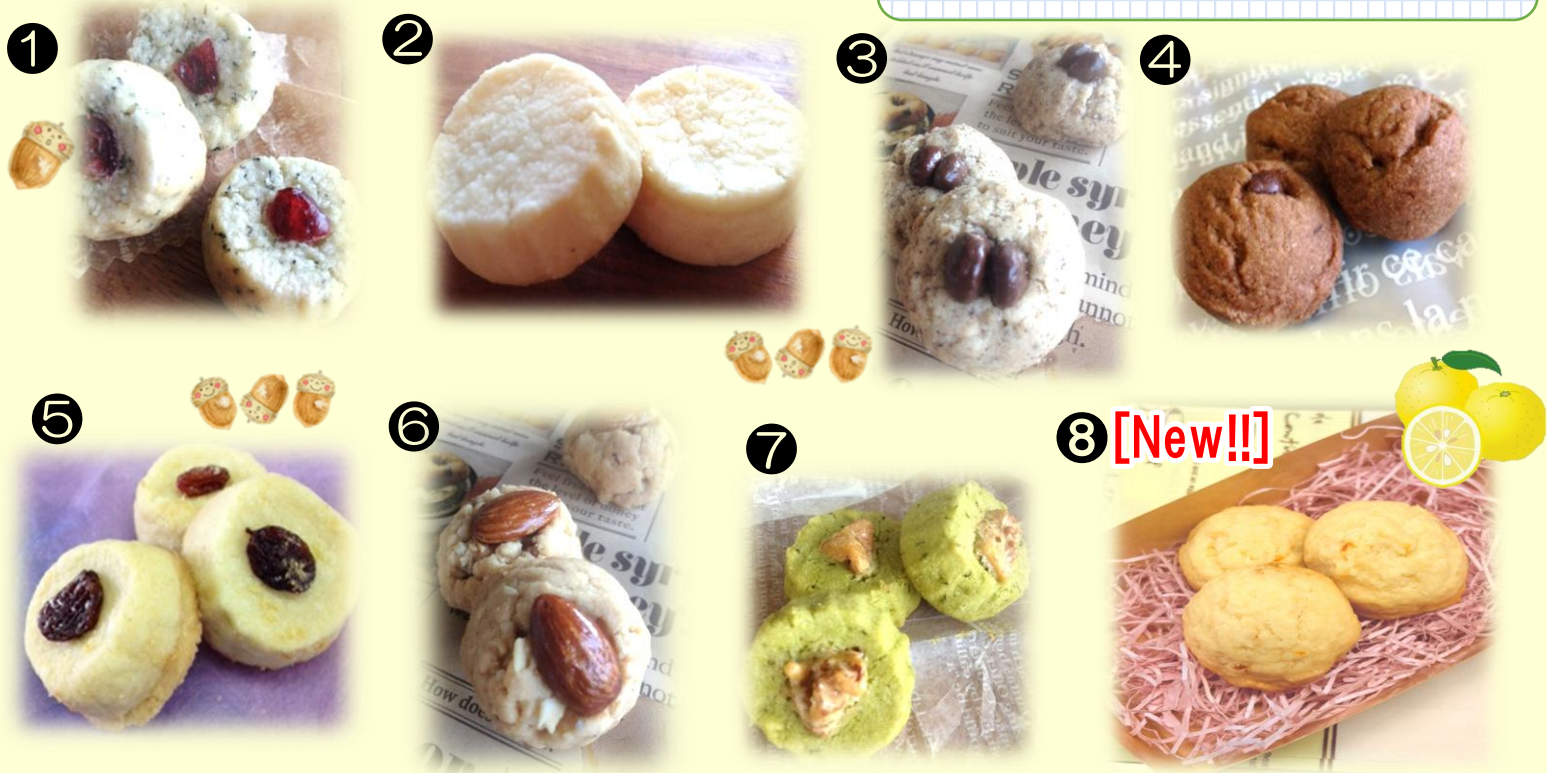

クッキー 各種300円

国産米粉を使用したクッキーです！
ぜひご賞味ください♪
今回より「ゆずクッキー」が加わりました！

- ① アップルティークッキー
- ② バタークッキー
- ③ カフェオレクッキー
- ④ ココアチョコクッキー
- ⑤ パルメザンチーズクッキー
- ⑥ アーモンドクッキー
- ⑦ 抹茶クッキー
- ⑧ **【New!!】** ゆずクッキー

「桂木ゆず」という毛呂山町のブランドゆずを使用したクッキーです。香りの強さと風味が特徴です！