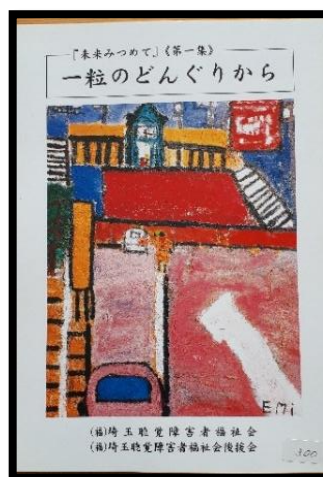

⑮ (ひまわり)

◆ボックスポーチ 各800円

⑯ ナチュラル

⑰ ブラック

⑱「一粒のどんぐりから」

第3集 1,000円

⑲「一粒のどんぐりから」

第1集 300円